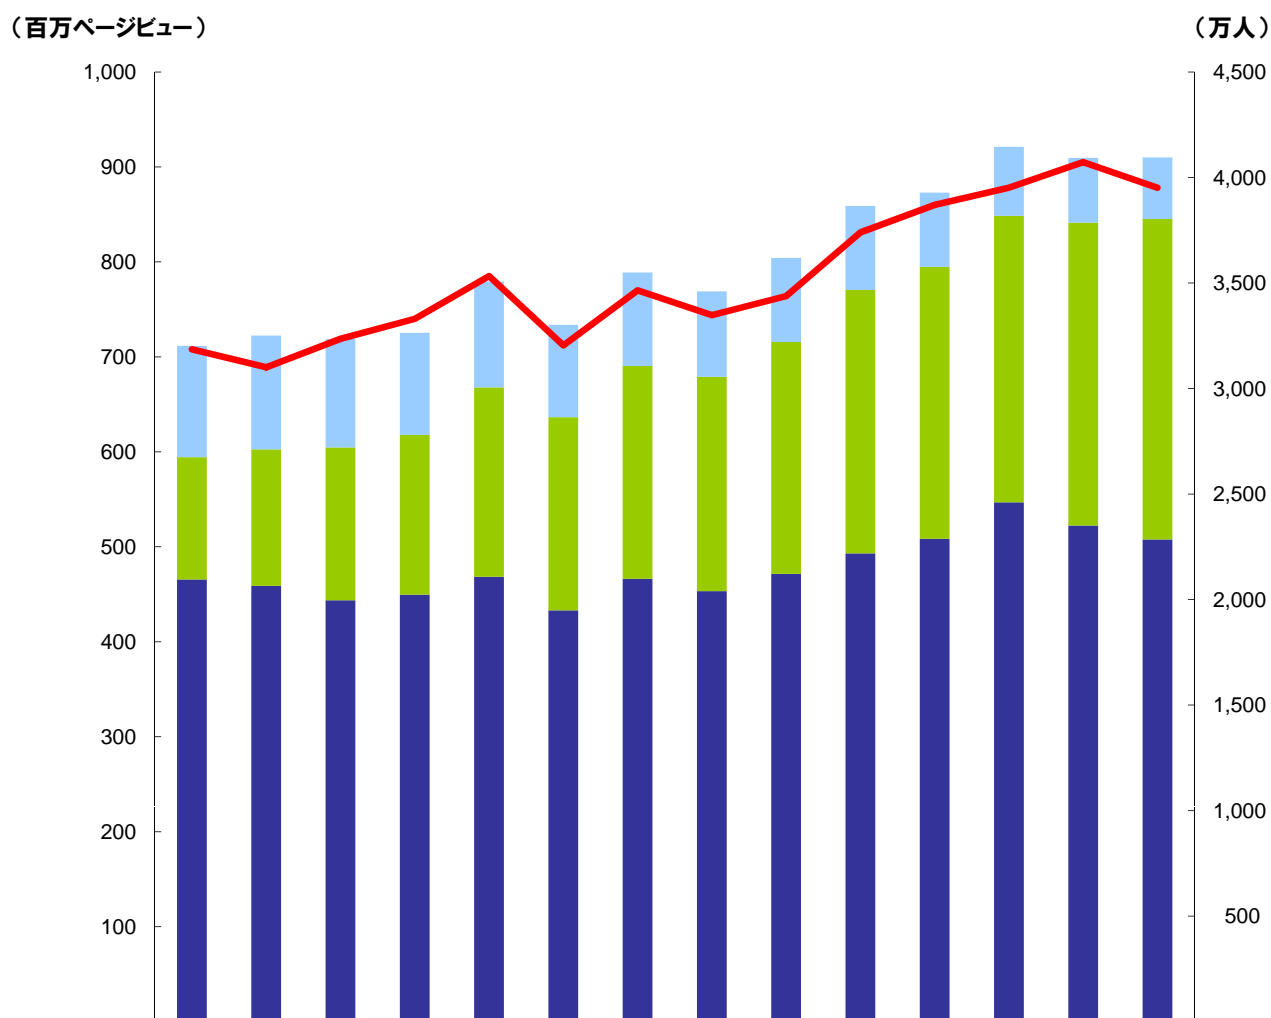

グループサイト月間アクセス状況

価格.com月間アクセス状況

	11/11	11/12	12/1	12/2	12/3	12/4	12/5	12/6	12/7	12/8	12/9	12/10	12/11	12/12
利用者数:フィーチャフォン	264	277	282	262	266	223	219	205	198	174	149	138	138	144
利用者数:スマートフォン	352	436	474	441	514	504	541	555	605	619	679	766	850	995
利用者数:PC	2,914	3,053	2,940	2,758	2,972	2,668	2,740	2,692	2,715	2,589	2,701	2,911	2,933	3,129
利用者数合計	3,530	3,766	3,696	3,461	3,752	3,395	3,500	3,453	3,518	3,381	3,529	3,814	3,921	4,269
ページビュー	910	992	1,014	926	1,028	877	868	860	908	827	883	948	997	1,094

12月度の「価格.com安心支払い」取扱高は、15.5億円となりました。

食べログ月間アクセス状況

	11/11	11/12	12/1	12/2	12/3	12/4	12/5	12/6	12/7	12/8	12/9	12/10	12/11	12/12
利用者数:フィーチャフォン	527	539	514	484	502	438	443	405	398	398	352	327	307	292
利用者数:スマートフォン	580	647	724	757	897	915	1,009	1,015	1,099	1,248	1,288	1,357	1,435	1,518
利用者数:PC	2,095	2,065	1,997	2,023	2,108	1,949	2,098	2,040	2,122	2,219	2,288	2,461	2,351	2,285
利用者数合計	3,201	3,251	3,236	3,265	3,508	3,302	3,550	3,460	3,619	3,865	3,928	4,145	4,093	4,095
ページビュー	708	689	719	740	785	712	770	744	764	831	860	878	905	878

12月度の「食べログヨヤク」の予約受付組数は9,626組、予約受付人数は26,744人となりました。

フォートラベル月間アクセス状況

(百万ページビュー)

(万人)

	11/11	11/12	12/1	12/2	12/3	12/4	12/5	12/6	12/7	12/8	12/9	12/10	12/11	12/12
利用者数:フィーチャーフォン	27	23	24	25	26	25	25	21	24	29	24	22	20	16
利用者数:スマートフォン	1	1	2	2	2	3	3	3	5	7	24	57	52	47
利用者数:PC	402	347	414	430	454	481	521	511	591	670	604	561	515	425
利用者数合計	429	371	440	456	482	508	550	535	620	706	652	640	586	488
ページビュー	30	26	35	36	37	38	41	42	46	51	49	45	40	33