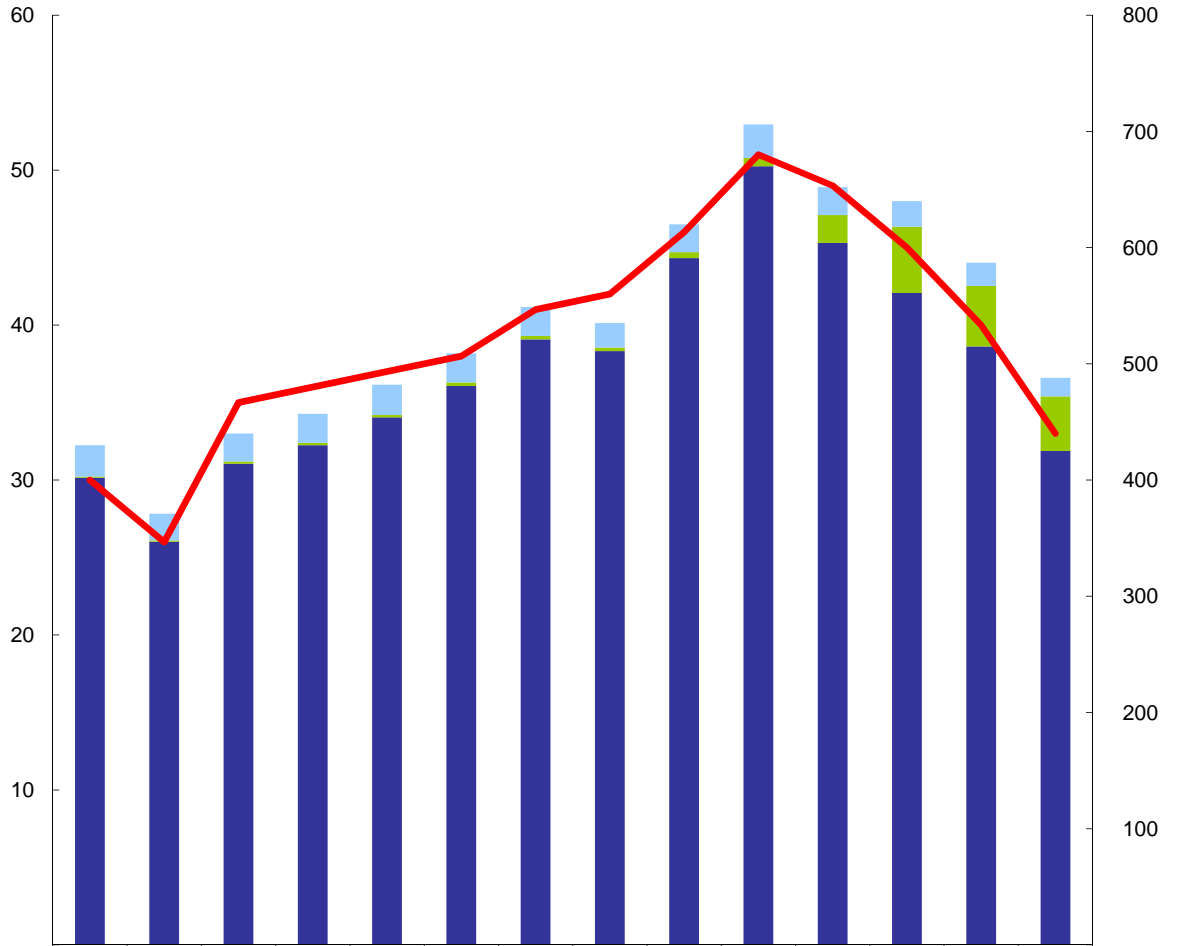

グループサイト月間アクセス状況

価格.com月間アクセス状況

	11/11	11/12	12/1	12/2	12/3	12/4	12/5	12/6	12/7	12/8	12/9	12/10	12/11	12/12
利用者数:フィーチャフォン	264	277	282	262	266	223	219	205	198	174	149	138	138	144
利用者数:スマートフォン	352	436	474	441	514	504	541	555	605	619	679	766	850	995
利用者数:PC	2,914	3,053	2,940	2,758	2,972	2,668	2,740	2,692	2,715	2,589	2,701	2,911	2,933	3,129
利用者数合計	3,530	3,766	3,696	3,461	3,752	3,395	3,500	3,453	3,518	3,381	3,529	3,814	3,921	4,269
ページビュー	910	992	1,014	926	1,028	877	868	860	908	827	883	948	997	1,094

12月度の「価格.com安心支払い」取扱高は、15.5億円となりました。

食べログ月間アクセス状況

	11/11	11/12	12/1	12/2	12/3	12/4	12/5	12/6	12/7	12/8	12/9	12/10	12/11	12/12
利用者数:フィーチャフォン	527	539	514	484	502	438	443	405	398	398	352	327	307	292
利用者数:スマートフォン	580	647	724	757	897	915	1,009	1,015	1,099	1,248	1,288	1,357	1,435	1,518
利用者数:PC	2,095	2,065	1,997	2,023	2,108	1,949	2,098	2,040	2,122	2,219	2,288	2,461	2,351	2,285
利用者数合計	3,201	3,251	3,236	3,265	3,508	3,302	3,550	3,460	3,619	3,865	3,928	4,145	4,093	4,095
ページビュー	708	689	719	740	785	712	770	744	764	831	860	878	905	878

12月度の「食べログヨヤク」の予約受付組数は9,626組、予約受付人数は26,744人となりました。

フォートラベル月間アクセス状況

(百万ページビュー)

(万人)

	11/11	11/12	12/1	12/2	12/3	12/4	12/5	12/6	12/7	12/8	12/9	12/10	12/11	12/12
利用者数:フィーチャーフォン	27	23	24	25	26	25	25	21	24	29	24	22	20	16
利用者数:スマートフォン	1	1	2	2	2	3	3	3	5	7	24	57	52	47
利用者数:PC	402	347	414	430	454	481	521	511	591	670	604	561	515	425
利用者数合計	429	371	440	456	482	508	550	535	620	706	652	640	586	488
ページビュー	30	26	35	36	37	38	41	42	46	51	49	45	40	33