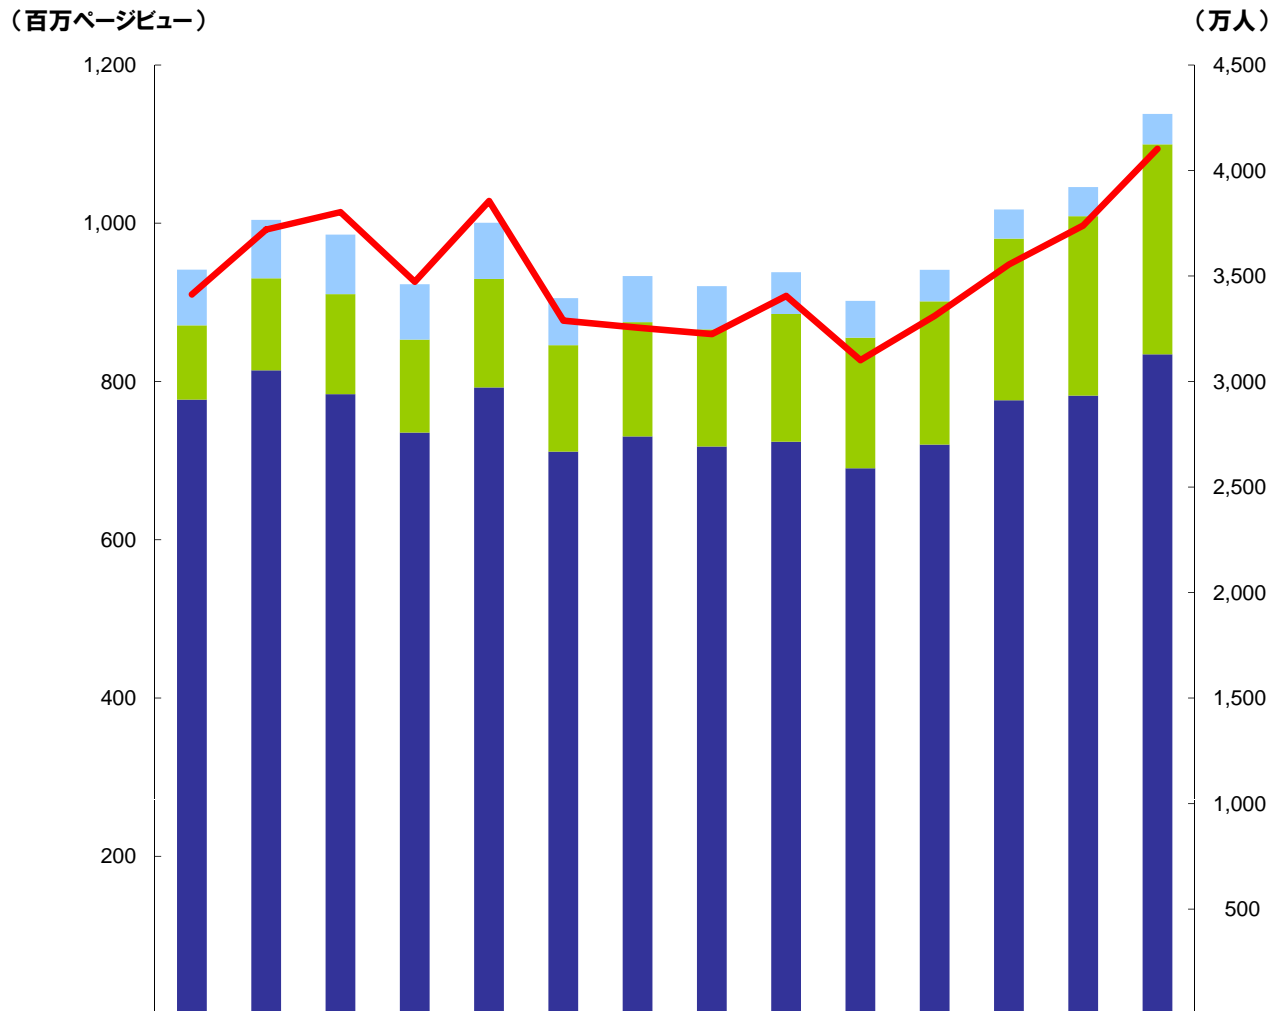

以 上

株式会社カカクコム
平成24年12月度
運営サイトアクセス状況のご報告

kakaku.com

Kakaku.com, Inc.

月間アクセス状況サマリー

平成24年 12月度	月間利用者数 (前年同月比)	総ページビュー (前年同月比)
グループサイト	9,589万人 (+21.2%)	20億6,315万 (+17.9%)
価格.com	4,269万人 (+13.3%)	10億9,397万 (+10.3%)
	(内訳) PC 3,129万人 スマートフォン 995万人 フィーチャーフォン 144万人	
食べログ	4,095万人 (+26.0%)	8億7,750万 (+27.4%)
	(内訳) PC 2,285万人 スマートフォン 1,518万人 フィーチャーフォン 292万人	
フォートラベル	488万人 (+31.6%)	3,269万 (+25.6%)
	(内訳) PC 425万人 スマートフォン 47万人 フィーチャーフォン 16万人	

【各サイト月間利用者(ユニークユーザー)集計方法】

月間利用者は、ブラウザベースまたは端末ベースにより集計しております。

グループサイトとは、当社及び当社連結子会社運営の各サイトを指します。

グループサイトの利用者数及びページビュー数は、計測可能な各グループサイトのPC、スマートフォン及びフィーチャーフォンにおける、利用者数及びページビュー数の合計値です。

スマートフォン利用者数は、スマートフォン用サイト及びアプリの利用者数です。

グループサイト月間アクセス状況

価格.com月間アクセス状況

	11/11	11/12	12/1	12/2	12/3	12/4	12/5	12/6	12/7	12/8	12/9	12/10	12/11	12/12
利用者数:フィーチャフォン	264	277	282	262	266	223	219	205	198	174	149	138	138	144
利用者数:スマートフォン	352	436	474	441	514	504	541	555	605	619	679	766	850	995
利用者数:PC	2,914	3,053	2,940	2,758	2,972	2,668	2,740	2,692	2,715	2,589	2,701	2,911	2,933	3,129
利用者数合計	3,530	3,766	3,696	3,461	3,752	3,395	3,500	3,453	3,518	3,381	3,529	3,814	3,921	4,269
ページビュー	910	992	1,014	926	1,028	877	868	860	908	827	883	948	997	1,094