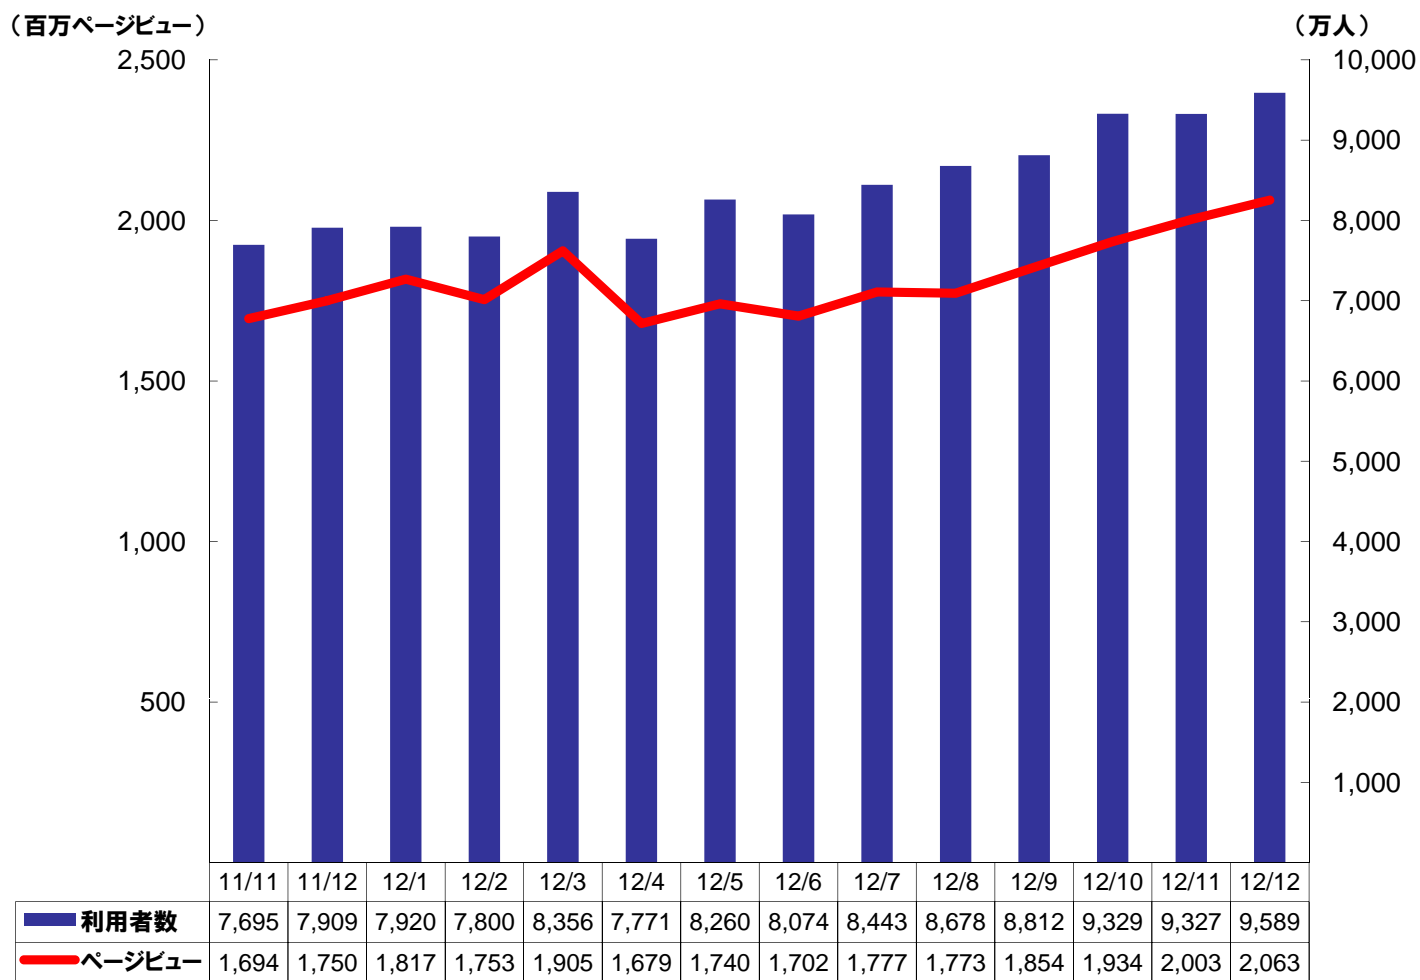

【各サイト月間利用者(ユニークユーザー)集計方法】

月間利用者は、ブラウザベースまたは端末ベースにより集計しております。

グループサイトとは、当社及び当社連結子会社運営の各サイトを指します。

グループサイトの利用者数及びページビュー数は、計測可能な各グループサイトのPC、スマートフォン及びフィーチャーフォンにおける、利用者数及びページビュー数の合計値です。

スマートフォン利用者数は、スマートフォン用サイト及びアプリの利用者数です。

グループサイト月間アクセス状況

価格.com月間アクセス状況

	11/11	11/12	12/1	12/2	12/3	12/4	12/5	12/6	12/7	12/8	12/9	12/10	12/11	12/12
利用者数:フィーチャフォン	264	277	282	262	266	223	219	205	198	174	149	138	138	144
利用者数:スマートフォン	352	436	474	441	514	504	541	555	605	619	679	766	850	995
利用者数:PC	2,914	3,053	2,940	2,758	2,972	2,668	2,740	2,692	2,715	2,589	2,701	2,911	2,933	3,129
利用者数合計	3,530	3,766	3,696	3,461	3,752	3,395	3,500	3,453	3,518	3,381	3,529	3,814	3,921	4,269
ページビュー	910	992	1,014	926	1,028	877	868	860	908	827	883	948	997	1,094